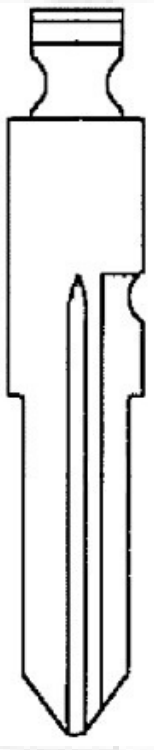

BLADE RANGE

Blades for Minda Flip Keys

T7208
BAJAJ
DISCOVER

T7210
BAJAJ
PULSAR

T7201
CHEVROLET
SPARK

T7202
CHEVROLET
OPTRA

T7219
HERO HONDA
SPLENDOR BIG -L

T7220
HERO HONDA
SPLENDOR BIG -R

T7200
HONDA
CITY
*(*Nickle Silver)*

T7203
HYUNDAI
ELANTRA

T7204
HYUNDAI
VERNA (OLD)

T7207
HYUNDAI
ACCENT

T7197
HYUNDAI
SANTRO

T7205
MAHINDRA
LOGAN

Blades for Minda Flip Keys

T7218