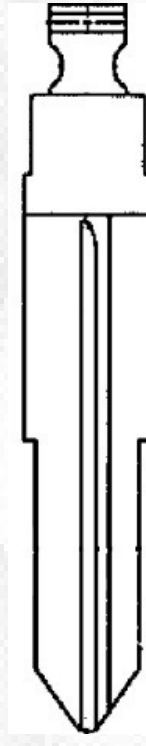

BLADE RANGE

Blades for Minda Flip Keys

T7208
BAJAJ
DISCOVER

T7210
BAJAJ
PULSAR

T7201
CHEVROLET
SPARK

T7202
CHEVROLET
OPTRA

T7219
HERO HONDA
SPLENDOR BIG -L

T7220
HERO HONDA
SPLENDOR BIG -R

T7200
HONDA
CITY
*(*Nickle Silver)*

T7203
HYUNDAI
ELANTRA

T7204
HYUNDAI
VERNA (OLD)

T7207
HYUNDAI
ACCENT

T7197
HYUNDAI
SANTRO

T7205
MAHINDRA
LOGAN

Blades for Minda Flip Keys

T7218

MAHINDRA
SCORPIO / XYLO/
QUANTO
(*Nickle Silver)

T7235

MAHINDRA
BOLERO

T7198

MARUTI SUZUKI
ZEN

T7199

MARUTI SUZUKI
ALTO

T7214