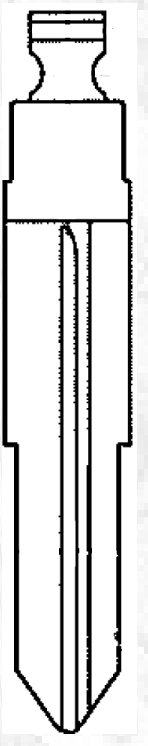

BLADE RANGE

Blades for Minda Flip Keys

T7208
BAJAJ
DISCOVER

T7210
BAJAJ
PULSAR

T7201
CHEVROLET
SPARK

T7202
CHEVROLET
OPTRA

T7219
HERO HONDA
SPLENDOR BIG -L

T7220
HERO HONDA
SPLENDOR BIG -R

T7200
HONDA
CITY
*(*Nickle Silver)*

T7203
HYUNDAI
ELANTRA

T7204
HYUNDAI
VERNA (OLD)

T7207
HYUNDAI
ACCENT

T7197
HYUNDAI
SANTRO

T7205
MAHINDRA
LOGAN

Blades for Minda Flip Keys

T7218

MAHINDRA
SCORPIO / XYLO/
QUANTO
(*Nickle Silver)

T7235

MAHINDRA
BOLERO

T7198

MARUTI SUZUKI
ZEN

T7199

MARUTI SUZUKI
ALTO

T7214

MARUTI SUZUKI
VAN

T7215

MARUTI SUZUKI
800 OLD

T7245

MARUTI SUZUKI
SWIFT

T7213

NISSAN
MICRA
(*Steel)

T7211