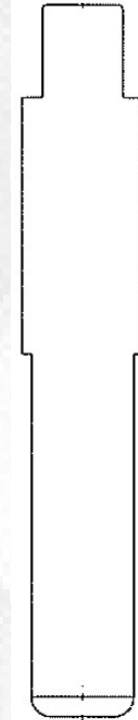

T7312
FIAT
LINEA