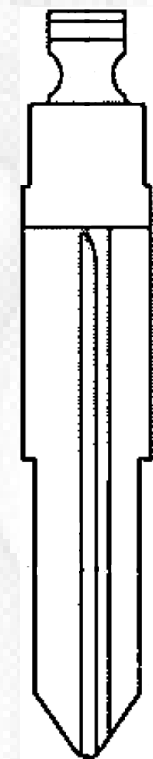

BLADE RANGE

Blades for Minda Flip Keys

T7208
BAJAJ
DISCOVER

T7210
BAJAJ
PULSAR

T7201
CHEVROLET
SPARK

T7202
CHEVROLET
OPTRA

T7219
HERO HONDA
SPLENDOR BIG -L

T7220
HERO HONDA
SPLENDOR BIG -R

T7200
HONDA
CITY
*(*Nickle Silver)*

T7203
HYUNDAI
ELANTRA

T7204
HYUNDAI
VERNA (OLD)

T7207
HYUNDAI
ACCENT

T7197
HYUNDAI
SANTRO

T7205
MAHINDRA
LOGAN

Blades for Minda Flip Keys

T7218

MAHINDRA
SCORPIO / XYLO/
QUANTO
(*Nickle Silver)

T7235

MAHINDRA
BOLERO

T7198

MARUTI SUZUKI
ZEN

T7199

MARUTI SUZUKI
ALTO

T7214