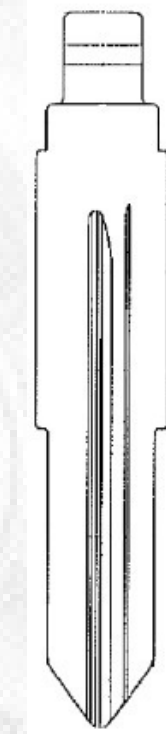

T7302

MARUTI SUZUKI
WAGON R