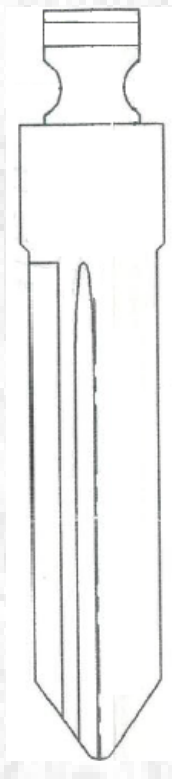

BLADE RANGE

Blades for Minda Flip Keys

T7208
BAJAJ
DISCOVER

T7210
BAJAJ
PULSAR

T7201
CHEVROLET
SPARK

T7202
CHEVROLET
OPTRA

T7219
HERO HONDA
SPLENDOR BIG -L

T7220
HERO HONDA
SPLENDOR BIG -R

T7200
HONDA
CITY
*(*Nickle Silver)*

T7203
HYUNDAI
ELANTRA

T7204
HYUNDAI
VERNA (OLD)

T7207
HYUNDAI
ACCENT

T7197
HYUNDAI
SANTRO

T7205
MAHINDRA
LOGAN

Blades for Minda Flip Keys

T7218

MARUTI SUZUKI
VAN

T7215

MARUTI SUZUKI
800 OLD

T7245

MARUTI SUZUKI
SWIFT

T7213

NISSAN
MICRA
(*Steel)

T7211

T7194
TVS
PEP

T7195
TVS
CENTRA -L

T7196
TVS
CENTRA -R

T7209
YAMAHA
FAZER

Blades for OEM Flip Keys

CMHN4RT 20
MAHINDRA
XUV 500

ML-0087A
MAHINDRA
BOLERO

Blades for KD/Xhorse Flip Keys