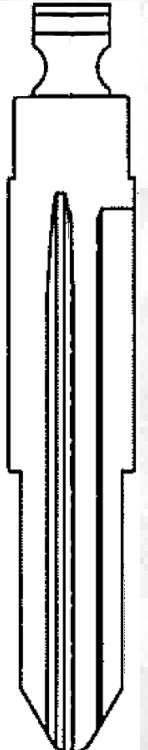

BLADE RANGE

Blades for Minda Flip Keys

T7208
BAJAJ
DISCOVER

T7210
BAJAJ
PULSAR

T7201
CHEVROLET
SPARK

T7202
CHEVROLET
OPTRA

T7219
HERO HONDA
SPLENDOR BIG -L

T7220
HERO HONDA
SPLENDOR BIG -R

T7200
HONDA
CITY
*(*Nickle Silver)*

T7203
HYUNDAI
ELANTRA

T7204
HYUNDAI
VERNA (OLD)

T7207
HYUNDAI
ACCENT

T7197
HYUNDAI
SANTRO

T7205
MAHINDRA
LOGAN

Blades for Minda Flip Keys

T7218