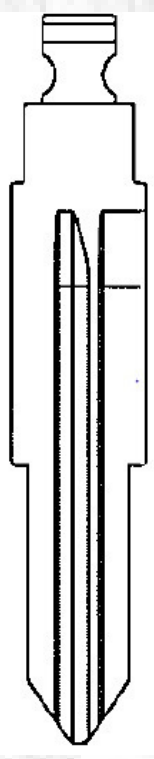

BLADE RANGE

Blades for Minda Flip Keys

T7208
BAJAJ
DISCOVER

T7210
BAJAJ
PULSAR

T7201
CHEVROLET
SPARK

T7202
CHEVROLET
OPTRA

T7219
HERO HONDA
SPLENDOR BIG -L

T7220
HERO HONDA
SPLENDOR BIG -R

T7200
HONDA
CITY
*(*Nickle Silver)*

T7203
HYUNDAI
ELANTRA

T7204
HYUNDAI
VERNA (OLD)

T7207
HYUNDAI
ACCENT

T7197
HYUNDAI
SANTRO

T7205
MAHINDRA
LOGAN

Blades for Minda Flip Keys

T7218

MAHINDRA
SCORPIO / XYLO/
QUANTO
(*Nickle Silver)

T7235

MAHINDRA
BOLERO

T7198

MARUTI SUZUKI
ZEN

T7199

MARUTI SUZUKI
ALTO

T7214