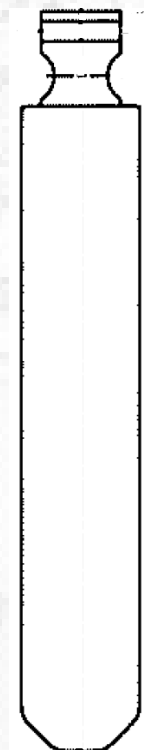

BLADE RANGE

Blades for Minda Flip Keys

T7208
BAJAJ
DISCOVER

T7210
BAJAJ
PULSAR

T7201
CHEVROLET
SPARK

T7202
CHEVROLET
OPTRA

T7219
HERO HONDA
SPLENDOR BIG -L

T7220
HERO HONDA
SPLENDOR BIG -R

T7200
HONDA
CITY
*(*Nickle Silver)*

T7203
HYUNDAI
ELANTRA

T7204
HYUNDAI
VERNA (OLD)

T7207
HYUNDAI
ACCENT

T7197
HYUNDAI
SANTRO

T7205
MAHINDRA
LOGAN

Blades for Minda Flip Keys

T7218