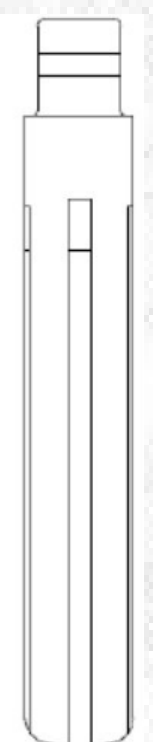

T7308
LEXUS
LEXUS