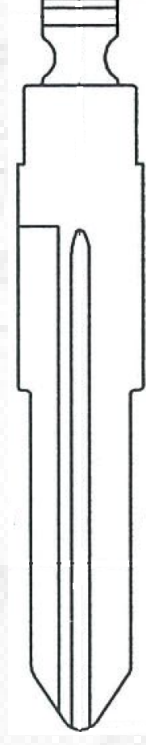

BLADE RANGE

Blades for Minda Flip Keys

T7208
BAJAJ
DISCOVER

T7210
BAJAJ
PULSAR

T7201
CHEVROLET
SPARK

T7202
CHEVROLET
OPTRA

T7219
HERO HONDA
SPLENDOR BIG -L

T7220
HERO HONDA
SPLENDOR BIG -R

T7200
HONDA
CITY
*(*Nickle Silver)*

T7203
HYUNDAI
ELANTRA

T7204
HYUNDAI
VERNA (OLD)

T7207
HYUNDAI
ACCENT

T7197
HYUNDAI
SANTRO

T7205
MAHINDRA
LOGAN

Blades for Minda Flip Keys

T7218

MAHINDRA
SCORPIO / XYLO/
QUANTO
(*Nickle Silver)

T7235

MAHINDRA
BOLERO

T7198

MARUTI SUZUKI
ZEN

T7199

MARUTI SUZUKI
ALTO

T7214

MARUTI SUZUKI
VAN

T7215

MARUTI SUZUKI
800 OLD

T7245

MARUTI SUZUKI
SWIFT

T7213

NISSAN
MICRA
(*Steel)

T7211