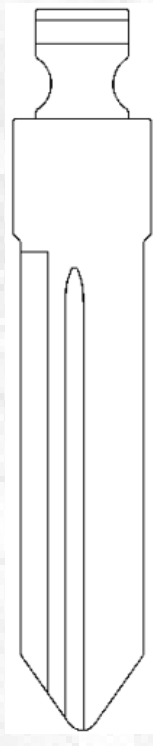

BLADE RANGE

Blades for Minda Flip Keys

T7208
BAJAJ
DISCOVER

T7210
BAJAJ
PULSAR

T7201
CHEVROLET
SPARK

T7202
CHEVROLET
OPTRA

T7219
HERO HONDA
SPLENDOR BIG -L

T7220
HERO HONDA
SPLENDOR BIG -R

T7200
HONDA
CITY
*(*Nickle Silver)*

T7203
HYUNDAI
ELANTRA

T7204
HYUNDAI
VERNA (OLD)

T7207
HYUNDAI
ACCENT

T7197
HYUNDAI
SANTRO

T7205
MAHINDRA
LOGAN

Blades for Minda Flip Keys

T7218

MAHINDRA
SCORPIO / XYLO/
QUANTO
(*Nickle Silver)

T7235

MAHINDRA
BOLERO

T7198

MARUTI SUZUKI
ZEN

T7199

MARUTI SUZUKI
ALTO

T7214

MARUTI SUZUKI
VAN

T7215

MARUTI SUZUKI
800 OLD

T7245

MARUTI SUZUKI
SWIFT

T7213

NISSAN
MICRA
(*Steel)

T7211