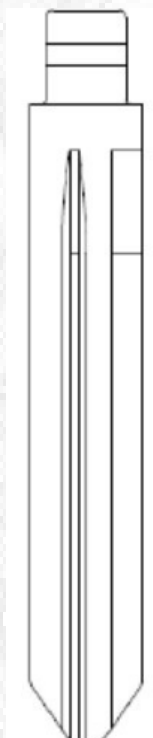

T7310
HYUNDAI
i10 OLD