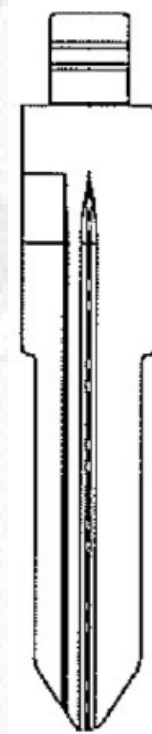

T7301

MARUTI SUZUKI
SWIFT